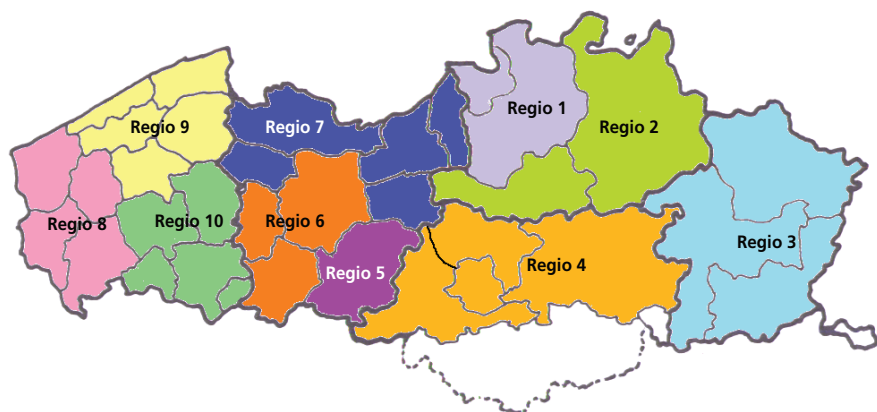

TARIEVEN & KALENDER 2023

Nummer	Datum verschijning	Deadline reservatie	Deadline materiaal
Februari	25.01	20.12	02.01
Maart	22.02	26.01	02.02
April	29.03	02.03	09.03
Mei	26.04	30.03	05.04
Juni	31.05	04.05	11.05
Juli	28.06	01.06	07.06

Boekingen in januari - februari - maart 2023 : -25% op onderstaand tarief

Regio	Editie	Oplage	1/1 pagina	1/2 pagina	1/4 pagina	cover 2	cover 4
			 B x H (in mm) aflopend : 185 x 285 (*)	 B x H (in mm) zetspiegel: 155 x 119	 B x H (in mm) zetspiegel: 74 x 119	 B x H (in mm) aflopend : 185 x 285 (*)	 B x H (in mm) aflopend : 185 x 285 (*)
Regio 1	Antwerpen	15.463 ex	€ 1.377,00	€ 930,00	€ 522,00	€ 1.785,00	€ 2.076,00
Regio 2	Mechelen-Kempen	19.375 ex	€ 1.725,00	€ 1.165,00	€ 654,00	€ 2.237,00	€ 2.601,00
Regio 3	Limburg	13.576 ex	€ 1.209,00	€ 817,00	€ 458,00	€ 1.567,00	€ 1.823,00
Regio 4	Vlaams-Brabant en Brussel	20.548 ex	€ 1.829,00	€ 1.236,00	€ 693,00	€ 2.372,00	€ 2.759,00
Regio 5	Aalst	7.988 ex	€ 711,00	€ 481,00	€ 270,00	€ 922,00	€ 1.073,00
Regio 6	Gent-Deinze-Oudenaarde	16.014 ex	€ 1.426,00	€ 963,00	€ 540,00	€ 1.849,00	€ 2.150,00
Regio 7	Dender-Waas-Meetjesland	16.002 ex	€ 1.425,00	€ 963,00	€ 540,00	€ 1.847,00	€ 2.149,00
Regio 8	Westhoek	8.904 ex	€ 793,00	€ 536,00	€ 300,00	€ 1028,00	€ 1.195,00
Regio 9	Brugge-Kust	14.896 ex	€ 1.326,00	€ 896,00	€ 503,00	€ 1.720,00	€ 2.000,00
Regio 10	Zuid en Midden West-Vlaanderen	23.083 ex	€ 2.055,00	€ 1.389,00	€ 779,00	€ 2.665,00	€ 3.099,00