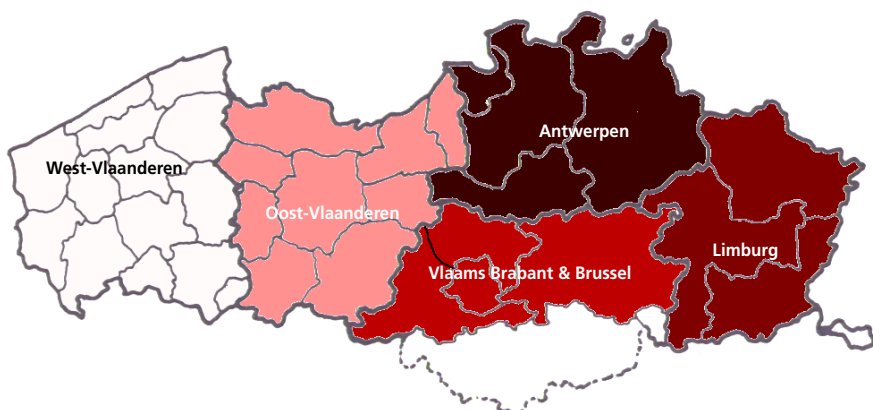

TARIEVEN & KALENDER 2023

Nummer	Datum verschijning	Deadline reservatie	Deadline materiaal
Februari	25.01	20.12	02.01
Maart	22.02	26.01	02.02
April	29.03	02.03	09.03
Mei	26.04	30.03	05.04
Juni	31.05	04.05	11.05
Juli	28.06	01.06	07.06

Boekingen in januari - februari - maart 2023 : -25% op onderstaand tarief

Provincie	Oplage	1/1 pagina	1/2 pagina	1/4 pagina	cover 2	cover 4
		 B x H (in mm) aflopend : 185 x 285 (*)	 B x H (in mm) zetspiegel: 155 x 119	 B x H (in mm) zetspiegel: 74 x 119	 B x H (in mm) aflopend : 185 x 285 (*)	 B x H (in mm) aflopend : 185 x 285 (*)
Antwerpen (regio 1 + 2)	34.838 ex	€ 2.884,00	€ 1.949,00	€ 1.093,00	€ 3.740,00	€ 4.350,00
Limburg (regio 3)	13.576 ex	€ 1.209,00	€ 817,00	€ 458,00	€ 1.567,00	€ 1.823,00
Vl. Brabant & Brussel (regio 4)	20.548 ex	€ 1.829,00	€ 1.236,00	€ 693,00	€ 2.372,00	€ 2.759,00
Oost-Vlaanderen (regio 5 + 6 + 7)	40.004 ex	€ 3.312,00	€ 2.238,00	€ 1.255,00	€ 4.295,00	€ 4.995,00
West-Vlaanderen (regio 8 + 9 + 10)	46.883 ex	€ 3.882,00	€ 2.623,00	€ 1.471,00	€ 5.034,00	€ 5.854,00

(*) Aflopende formaten : 5 mm extra snit aan alle zijden voorzien

CONTACT

Senior Key Account Manager - Lucrece Noben
lucrece.noben@publicarto.be
053/82 60 95 - 0478/98 09 14

Aanleveren materiaal:
print@publicarto.be
053/82 60 80